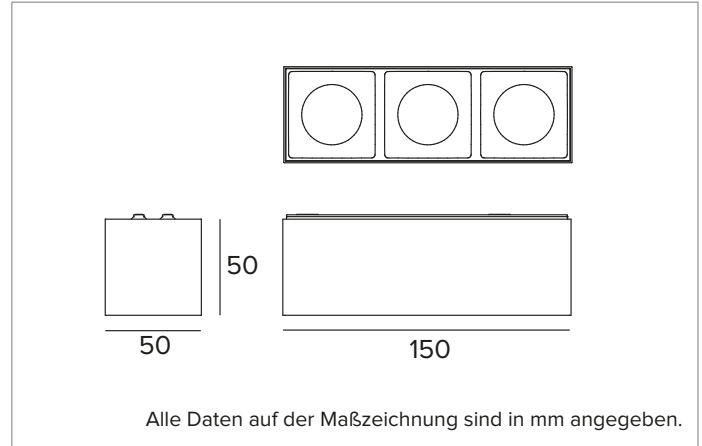

2T0107 | OZ Mehrfachbeleuchtungsmodul Magnetische Mehrfach-LED-Leuchtmodule mit Niederspannung, fest verbaut

	2700K	H(m)	D(m)	Emax(lx)		
	Ra90		27°			
	Fixture Power	18W	1	0.49	5490	
	Source Flux	2241lm	2	0.98	1372	
	Fixture Flux	1676lm	3	1.47	610	
	Efficacy	94lm/W	4	1.95	343	
TS1836	Imax=2450cd/klm	Imax	5490cd	5	2.44	220

BELEUCHUNGSTECHNISCHE MERKMALE

Optikgruppe Flood mit Präzisionsoptik aus metallbeschichtetem Polycarbonat, holographischem Diffusorfilter und Rahmen aus schwarzem Polycarbonat. Die Leuchte eignet sich für die Installation in Arbeitsumgebungen UGR<19 (EN12464-1).
Optik: REFLEKTOR
Abstrahlwinkel: FL
Optische Effizienz: 75%
Leuchten-Lichtstrom: 1676lm
Lichtausbeute: 94lm/W
Fotobiologische Sicherheit: Risikogruppe 1 (RG 1 = geringes Risiko)

MECHANISCHE MERKMALE

Gehäuse aus schwarz lackiertem Druckguss-Aluminium. Mehrfachleuchte mit feststehender Abstrahlung, 150x50mm.
Farbe und Oberfläche: Tiefschwarz
Abmessungen: 50x150mm
Gewicht: 0,21Kg
Version: 3X STANDARD
Schutzart: IP20